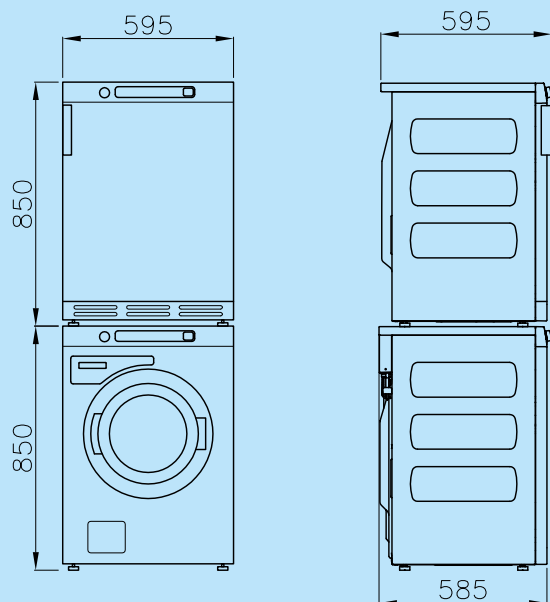

TIPO	SC65	
CAPACIDAD	kg	6,5
VOLUMEN DEL TAMBOR	l	60
DIMENSIONES DEL TAMBOR	mm	Ø 480
REVOLUCIONES DE CENTRIFUGACIÓN	rpm	1400
FACTOR G		530
CONEXIÓN ELÉCTRICA		1x230-400V 50Hz 3x400V 50Hz 1x220Vx60Hz 3x440Vx60Hz
CALENTAMIENTO POR ELECTRICIDAD	kW	3,2
INTERRUPTORES ELÉCTRICOS		230V-16A/400V-10A
INTERRUPTORES ELÉCTRICOS	inch	3/4"
CONEXIÓN DEL AGUA DESAGÜE		Pump Estándar drain valve Disponible
DIMENSIONES AxAxP	mm	850x595x585
Peso neto	kg	73
DATOS DE TRANSPORTE		
Volumen (embalaje)	m ³	0,53
Empaquetado AxAxP	mm	915x610x660
Peso bruto	kg	77

TIPO	DAM6 ventilación	DAMC6 condensar	DAM6HP bomba de calor
CAPACIDAD	kg	6,5	
VOLUMEN DEL TAMBOR	l	112	
DIMENSIONES DEL TAMBOR	mm	Ø 571x476	
CONEXIÓN ELÉCTRICA		1x230V 50/60Hz 3x400-415V 50Hz 3x400V+N 60Hz	1x230V 50Hz
CALENTAMIENTO POR ELECTRICIDAD	kW	2,5	3
INTERRUPTORES ELÉCTRICOS		230V-16A 400V-10A	
PASO DEL AIRE	m ³ /h	123	245
CONEXIÓN ESCAPE	mm	-	100
DIMENSIONES AxAxP	mm	850x595x585	
Peso neto	kg	47	39
DATOS DE TRANSPORTE			
Volumen (embalaje)	m ³	0,53	
Empaquetado AxAxP	mm	915x610x660	
Peso bruto	kg	50	45